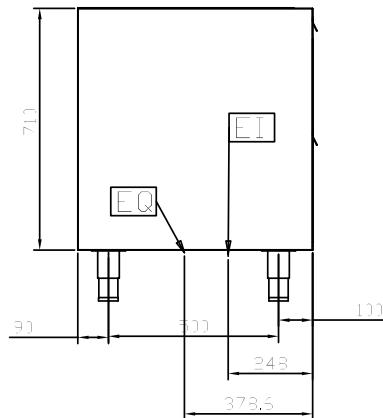

Zij aanzicht

EI = Elektrische aansluiting