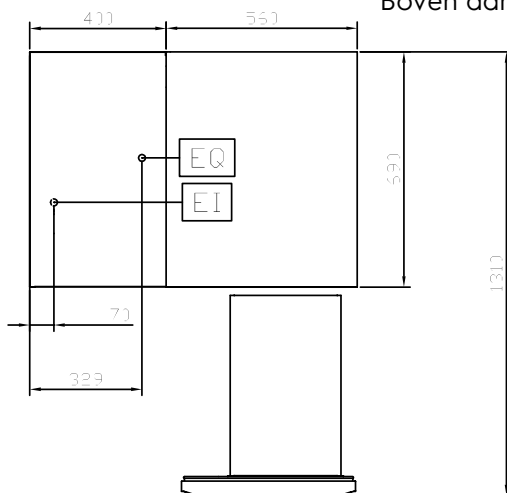

Boven aanzicht

Elektrisch

Voltage:

121939 (TRES1VC27T)

230 V/1 ph/50 Hz

Totaal vermogen:

0.4 kW

Algemene Gegevens:

Afmetingen, extern, breedte: 960 mm

Afmetingen, extern, diepte: 690 mm

Afmetingen, extern, hoogte: 860 mm

Gewicht, netto: 80 kg

Aantal laden: 2